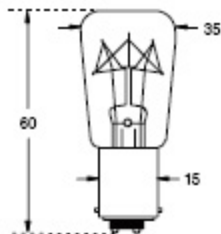

A1/97

BA15D POIRETTE

Ø 26 x 54 mm - Pear form

CODE STOCK PART NUMBER	RÉFÉRENCE	VOLTS	WATTS	DURÉE DE VIE AC LIFE
124249	B 5420	12	10	1 000
124251	B 5422	12	15	1 000
124253	B 5424	12	25	1 000
124255	B 5426	24	10	1 000
124257	B 5428	24	15	1 000
124259	B 5429	24	25	1 000
124248	B 5430	125/130	6/10	2 000
124250	B 5432	125/130	15	1 000
124252	B 5434	125/130	25	1 000
124254	B 5440	220/235	6/10	2 000
124256	B 5442	220/235	15	1 000
124258	B 5444	220/235	25	1 000

A1/98

BA15D POIRETTE (CARAVANES ET BATEAUX)

Ø 35 x 60 mm - Pear form

CODE STOCK PART NUMBER	RÉFÉRENCE	VOLTS	WATTS	DURÉE DE VIE AC LIFE
124262	B 5510	12	15	1 000
124264	B 5512	12	25	1 000
124266	B 5514	12	40	1 000
124263	B 5516	24	25	1 000
124265	B 5518	24	40	1 000
124267	B 5520	48	25	1 000