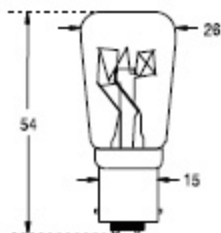

A1/97

BA15D POIRETTE

Ø 26 x 54 mm - Pear form

CODE STOCK PART NUMBER	RÉFÉRENCE	VOLTS	WATTS	DURÉE DE VIE AC LIFE
124249	B 5420	12	10	1 000
124251	B 5422	12	15	1 000
124253	B 5424	12	25	1 000
124255	B 5426	24	10	1 000
124257	B 5428	24	15	1 000
124259	B 5429	24	25	1 000
124248	B 5430	125/130	6/10	2 000
124250	B 5432	125/130	15	1 000
124252	B 5434	125/130	25	1 000
124254	B 5440	220/235	6/10	2 000
124256	B 5442	220/235	15	1 000
124258	B 5444	220/235	25	1 000

A1/98

BA15D POIRETTE (CARAVANES ET BATEAUX)

Ø 35 x 60 mm - Pear form

CODE STOCK PART NUMBER	RÉFÉRENCE	VOLTS	WATTS	DURÉE DE VIE AC LIFE
124262	B 5510	12	15	1 000
124264	B 5512	12	25	1 000
124266	B 5514	12	40	1 000
124263	B 5516	24	25	1 000
124265	B 5518	24	40	1 000
124267	B 5520	48	25	1 000