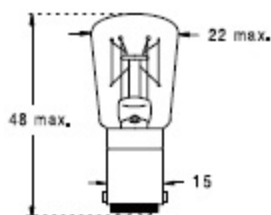

A1/96**BA15D POIRETTE**
Ø 22 x 48 mm - Pear form

CODE STOCK PART NUMBER	RÉFÉRENCE	VOLTS	WATTS	DURÉE DE VIE AC LIFE	FILAMENT
118879	B 5201	12	5	2 000	C2R
118880	B 5212	12	7	2 000	C2R
118883	B 5213	12	10	2 000	C2R
118885	B 5214	12	15	2 000	C2R
118903	B 5305	24	5	2 000	C2V
118890	B 5224	24	7	2 000	C2V
118893	B 5225	24	10	2 000	C2V
118895	B 5227	24	15	2 000	C2V
118896	B 5226	24	25	2 000	C2V
118897	B 5229	48	15	2 000	C3A
118904	B 5365	60	5	2 000	C3A
118900	B 5228	60	7	2 000	C3A
118902	B 5232	60	10	2 000	C3A
118905	B 5230	60	15	2 000	C3A
118910	B 5234	110/140	7/10	2 000	C5A
118915	B 5236	130	15	2 000	C5A
118920	B 5237	220/260	5/7	2 000	C7A
118925	B 5238	220/260	7/10	2 000	C7A
118935	B 5239	220/260	10/15	2 000	C7A
118930	B 5240	230/240	15	1 000	C7A
118933	B 5241	230/240	25	1 000	C7A