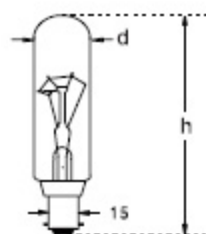

A194

**BA15 D**  
Ø 17 x 48 mm

CODE STOCK PART NUMBER	RÉFÉRENCE	VOLTS	WATTS	DURÉE DE VIE AC LIFE	FILAMENT
118691	<b>B 5016</b>	6	5	2 000	C2R
118701	<b>B 5020</b>	12	5	2 000	C2R
118731	<b>B 5024</b>	24	5	2 000	C2V
118739	<b>B 5026</b>	24/30	7/10	2 000	C2V
118740	<b>B 5027</b>	42	3	2 000	C2F
118742	<b>B 5029</b>	42	7	2 000	C3A
118741	<b>B 5141</b>	45	5	2 000	C3A
118743	<b>B 5028</b>	48	5	2 000	C3A
118753	<b>B 5030</b>	48/60	7/10	2 000	C3A
118754	<b>B 5033</b>	60	4	2 000	C3A
118755	<b>B 5031</b>	60	5	2 000	C3A
118761	<b>B 5032</b>	130	5	2 000	C5A
118771	<b>B 5034</b>	110/140	7/10	2 000	C5A
118775	<b>B 5035</b>	130	15	2 000	C5A
118781	<b>B 5036</b>	220/260	5/7	2 000	C7A
118791	<b>B 5038</b>	220/260	7/10	2 000	C7A
118796	<b>B 5039</b>	260	15	1 000	C7A
118797	<b>B 5040</b>	380	10	1 000	C7A

A195

**BA15D TUBE**  
Ø 22 x 65 mm - Ø 26 x 80 mm

CODE STOCK PART NUMBER	RÉFÉRENCE	VOLTS	WATTS	DIMENSIONS DxL (MM)	DURÉE DE VIE AC LIFE
<b>POUR LA SIGNALISATION / For signalisation</b>					
124572	<b>B 6630</b>	130	15	22 x 65	1 000
124575	<b>B 6632</b>	130	25	22 x 65	1 000
124580	<b>B 6636</b>	230/240	15	22 x 65	1 000
124584	<b>B 6638</b>	230/240	25	22 x 65	1 000
124590	<b>B 6640</b>	230/240	40	26 x 80	1 000
<b>POUR L'ÉCLAIRAGE GÉNÉRAL / For general lighting</b>					
006255	<b>TB 1960</b>	230	25	26 x 80	1 000
006256	<b>TB 1961</b>	230	40	25 x 90	1 000