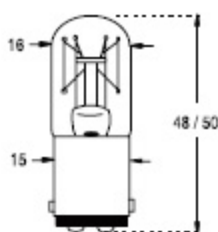

A194

**BA15 D**  
Ø 17 x 48 mm

CODE STOCK PART NUMBER	RÉFÉRENCE	VOLTS	WATTS	DURÉE DE VIE AC LIFE	FILAMENT
118691	<b>B 5016</b>	6	5	2 000	C2R
118701	<b>B 5020</b>	12	5	2 000	C2R
118731	<b>B 5024</b>	24	5	2 000	C2V
118739	<b>B 5026</b>	24/30	7/10	2 000	C2V
118740	<b>B 5027</b>	42	3	2 000	C2F
118742	<b>B 5029</b>	42	7	2 000	C3A
118741	<b>B 5141</b>	45	5	2 000	C3A
118743	<b>B 5028</b>	48	5	2 000	C3A
118753	<b>B 5030</b>	48/60	7/10	2 000	C3A
118754	<b>B 5033</b>	60	4	2 000	C3A
118755	<b>B 5031</b>	60	5	2 000	C3A
118761	<b>B 5032</b>	130	5	2 000	C5A
118771	<b>B 5034</b>	110/140	7/10	2 000	C5A
118775	<b>B 5035</b>	130	15	2 000	C5A
118781	<b>B 5036</b>	220/260	5/7	2 000	C7A
118791	<b>B 5038</b>	220/260	7/10	2 000	C7A
118796	<b>B 5039</b>	260	15	1 000	C7A
118797	<b>B 5040</b>	380	10	1 000	C7A

A195

**BA15D TUBE**  
Ø 22 x 65 mm - Ø 26 x 80 mm

CODE STOCK PART NUMBER	RÉFÉRENCE	VOLTS	WATTS	DIMENSIONS DxL (MM)	DURÉE DE VIE AC LIFE
<b>POUR LA SIGNALISATION / For signalisation</b>					
124572	<b>B 6630</b>	130	15	22 x 65	1 000
124575	<b>B 6632</b>	130	25	22 x 65	1 000
124580	<b>B 6636</b>	230/240	15	22 x 65	1 000
124584	<b>B 6638</b>	230/240	25	22 x 65	1 000
124590	<b>B 6640</b>	230/240	40	26 x 80	1 000
<b>POUR L'ÉCLAIRAGE GÉNÉRAL / For general lighting</b>					
006255	<b>TB 1960</b>	230	25	26 x 80	1 000
006256	<b>TB 1961</b>	230	40	25 x 90	1 000