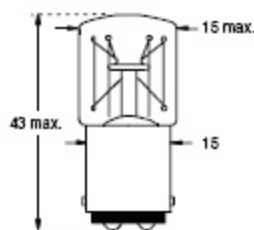

CODE STOCK PART NUMBER	RÉFÉRENCE	VOLTS	MA	WATTS	DURÉE DE VIE AC LIFE	FILAMENT
117591	<b>B 3527</b>	48	60	3	2 000	C3A
117596	<b>B 3529</b>	48	80	4	2 000	C3A
117601	<b>B 3528</b>	48	100	5	2 000	C3A
117641	<b>B 3531</b>	60	50	3	2 000	C3A
117646	<b>B 3564</b>	60	66	4	2 000	C3A
117652	<b>B 3532</b>	60	80	5	2 000	C3A
117553	<b>B 3574</b>	70	60	4	2 000	C3A
117653	<b>B 3582</b>	85	25	2	2 000	C3A
117654	<b>B 3585</b>	85	48	4	2 000	C3A
117655	<b>B 3533</b>	85	60	5	2 000	C3A
117656	<b>B 3563</b>	85	70	6	2 000	C3A
117701	<b>B 3534</b>	130	38	5	2 000	C5A
117706	<b>B 3540</b>	140	36	5	2 000	C5A
117722	<b>B 3544</b>	140	50	7	2 000	C5A
117751	<b>B 3535</b>	150	33	5	2 000	C5A
117761	<b>B 3545</b>	160	31	5	2 000	C5A
117766	<b>B 3530</b>	230	13	3	2 000	C7A
117799	<b>B 3536</b>	255	20	5	2 000	C7A
117801	<b>B 3537</b>	260	27	7	2 000	C7A
117798	<b>B 3538</b>	260	38	10	1 000	C7A
117769	<b>B 3300</b>	300	16	5	1 000	CC7A
117771	<b>B 3301</b>	300	33	10	1 000	CC7A

**EMBALLAGE INDUSTRIEL / Bulk packing = 100 pièces**

117542	<b>B 3523 S</b>	24	125	3	2 000	C2F
117552	<b>B 3524 S</b>	24	210	5	2 000	C2F

**AV92**

**BA15D / BA15S**

CODE STOCK PART NUMBER	RÉFÉRENCE	VOLTS	WATTS	DURÉE DE VIE AC LIFE	FILAMENT
<b>BA15D Ø 15 x 43 mm</b>					
118085	<b>B 4362</b>	24	5	2 000	C2V
118087	<b>B 4367</b>	48	5	2 000	C3A
118089	<b>B 4369</b>	60	5	2 000	C3A
118086	<b>B 4368</b>	60	7	2 000	C3A
118088	<b>B 4370</b>	80	6	2 000	C3A
118096	<b>B 4372</b>	130	10	2 000	CC5
118090	<b>B 4373</b>	140	7	2 000	CC5
118092	<b>B 4376</b>	250	7	2 000	CC7
118094	<b>B 4378</b>	250	15	1 000	CC7

**BA15S Ø 16 x 45 mm**

118095	<b>B 4374</b>	48	10	2 000	C3A
118091	<b>B 4377</b>	130	10	2 000	CC5
118093	<b>B 4375</b>	240	10	2 000	CC7