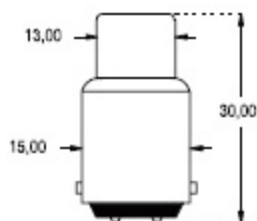

A1/90

**BA15D**  
 Ø 13 x 30 mm

CODE STOCK PART NUMBER	RÉFÉRENCE	VOITS	mA	WATTS	DURÉE DE VIE AC LIFE	FILAMENT
118100	<b>B 5156</b>	6	200	1,2	2 000	C2V
118101	<b>B 5155</b>	6	500	3	2 000	C2V
118102	<b>B 5158</b>	12	100	1,2	2 000	C2V
118103	<b>B 5157</b>	12	250	3	2 000	C2V
118104	<b>B 5162</b>	24	80	2	2 000	C2F
118105	<b>B 5159</b>	24	125	3	2 000	C2F
118107	<b>B 5160</b>	30	66	2	2 000	C2F
118109	<b>B 5161</b>	30	100	3	2 000	C2F
118111	<b>B 5164</b>	48	40	2	2 000	C2F
118115	<b>B 5169</b>	48	63	3	2 000	C2F
118113	<b>B 5163</b>	48	104	5	2 000	C3A
118106	<b>B 5165</b>	60	20	1,2	2 000	C2F
118108	<b>B 5166</b>	60	40	2,4	2 000	C2F
118119	<b>B 5167</b>	60	50	3	2 000	C2F
118110	<b>B 5168</b>	130	23	3	2 000	C5A
118112	<b>B 5170</b>	240	12	3	2 000	C7A
118114	<b>B 5180</b>	260	19	5	2 000	C7A

A1/91

**BA15D**  
 Ø 16 x 35 mm

CODE STOCK PART NUMBER	RÉFÉRENCE	VOITS	mA	WATTS	DURÉE DE VIE AC LIFE	FILAMENT
117449	<b>B 3513</b>	6	500	3	2 000	C2R
117450	<b>B 3514</b>	6	660	4	2 000	C2R
117451	<b>B 3516</b>	6	830	5	2 000	C2R
117453	<b>B 3519</b>	12	210	2,5	2 000	C2R
117455	<b>B 3522</b>	12	330	4	2 000	C2R
117501	<b>B 3520</b>	12	420	5	2 000	C2R
117502	<b>B 3521</b>	18	400	7	2 000	C2R
117541	<b>B 3523</b>	24	125	3	2 000	C2V
117551	<b>B 3524</b>	24	210	5	2 000	C2V
117556	<b>B 3526</b>	30	130	4	2 000	C2V
117572	<b>B 3525</b>	30	170	5	2 000	C2V