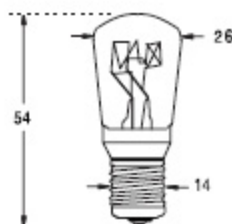

**AV85****E14 POIRETTE - TRÈS BASSE TENSION**

Ø 26 x 54 mm - Pear form - Extra low voltage

CODE STOCK PART NUMBER	RÉFÉRENCE	VOLTS	WATTS	DURÉE DE VIE AC LIFE
124206	<b>E 5420</b>	12	10	1 000
124208	<b>E 5422</b>	12	15	1 000
124210	<b>E 5424</b>	12	25	1 000
124212	<b>E 5426</b>	24	10	1 000
124214	<b>E 5428</b>	24	15	1 000
124216	<b>E 5429</b>	24	25	1 000
124201	<b>E 5415</b>	42	15	1 000
124202	<b>E 5416</b>	65	15	1 000
124203	<b>E 5417</b>	65	25	1 000

**AV86****E14 POIRETTE - HAUTE TENSION**

Ø 26 x 54 mm - Pear form - High voltage

CODE STOCK PART NUMBER	RÉFÉRENCE	VOLTS	WATTS	DURÉE DE VIE AC LIFE	DIMENSIONS D x L (mm)
124205	<b>E 5430</b>	125/130	6/10	2 000	26 x 54
124207	<b>E 5432</b>	125/130	15	1 000	26 x 54
124209	<b>E 5434</b>	125/130	25	1 000	26 x 54
124211	<b>E 5440</b>	220/235	6/10	2 000	26 x 54
124213	<b>E 5442</b>	220/235	15	1 000	26 x 54
124215	<b>E 5444</b>	220/235	25	1 000	26 x 54
124227	<b>E 5441</b>	220/260	5/7	1 000	26 x 54
124204	<b>E 2257</b>	250	7,5	1 000	22 x 57
124229	<b>E 5443</b>	220/235	40	1 000	26 x 54