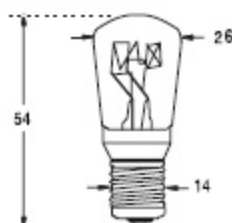

**AV85****E14 POIRETTE - TRÈS BASSE TENSION**

Ø 26 x 54 mm - Pear form - Extra low voltage

CODE STOCK PART NUMBER	RÉFÉRENCE	VOLTS	WATTS	DURÉE DE VIE AC LIFE
124206	<b>E 5420</b>	12	10	1 000
124208	<b>E 5422</b>	12	15	1 000
124210	<b>E 5424</b>	12	25	1 000
124212	<b>E 5426</b>	24	10	1 000
124214	<b>E 5428</b>	24	15	1 000
124216	<b>E 5429</b>	24	25	1 000
124201	<b>E 5415</b>	42	15	1 000
124202	<b>E 5416</b>	65	15	1 000
124203	<b>E 5417</b>	65	25	1 000

**AV86****E14 POIRETTE - HAUTE TENSION**

Ø 26 x 54 mm - Pear form - High voltage

CODE STOCK PART NUMBER	RÉFÉRENCE	VOLTS	WATTS	DURÉE DE VIE AC LIFE	DIMENSIONS D x L (mm)
124205	<b>E 5430</b>	125/130	6/10	2 000	26 x 54
124207	<b>E 5432</b>	125/130	15	1 000	26 x 54
124209	<b>E 5434</b>	125/130	25	1 000	26 x 54
124211	<b>E 5440</b>	220/235	6/10	2 000	26 x 54
124213	<b>E 5442</b>	220/235	15	1 000	26 x 54
124215	<b>E 5444</b>	220/235	25	1 000	26 x 54
124227	<b>E 5441</b>	220/260	5/7	1 000	26 x 54
124204	<b>E 2257</b>	250	7,5	1 000	22 x 57
124229	<b>E 5443</b>	220/235	40	1 000	26 x 54