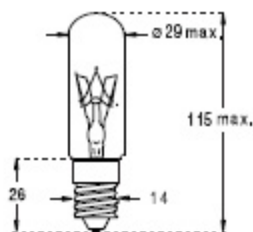

A183**E14 TUBE**

Ø 26 x 86 mm - Ø 17 x 55 mm - Ø 29 x 94 mm - Ø 20 x 115 mm

CODE STOCK PART NUMBER	RÉFÉRENCE	VOLTS	WATTS	DURÉE DE VIE AC LIFE	VERRE GLASS
---------------------------	-----------	-------	-------	-------------------------	----------------

POUR LA SIGNALISATION / For signalisation**Ø 26 x 86 mm**

124174	E 8219	24	25	1 000	CLAIR/CLEAR
124170	E 8220	24	40	1 000	CLAIR/CLEAR
124175	E 8232	130	25	1 000	CLAIR/CLEAR
124180	E 8234	130	40	1 000	CLAIR/CLEAR
124185	E 8238	240	25	1 000	CLAIR/CLEAR
124200	E 8240	240	40	1 000	CLAIR/CLEAR
124190	E 8615	260	15	1 000	CLAIR/CLEAR

Ø 20 x 115 mm

124189	E 8339	240	25	1 000	DÉPOLIE/FROSTED
124187	E 8338	240	25	1 000	CLAIR/CLEAR
124188	E 8340	240	40	1 000	CLAIR/CLEAR

POUR L'ÉCLAIRAGE GÉNÉRAL / For general lighting**Ø 17 x 55 mm**

006264	TB 1769	230	15	1 000	CLAIR/CLEAR
--------	----------------	-----	----	-------	-------------

Ø 26 x 86 mm

006265	TB 1770	230/240	25	1 000	CLAIR/CLEAR
006266	TB 1771	230/240	40	1 000	CLAIR/CLEAR
006263	TB 1776	260	15	1 000	CLAIR/CLEAR

Ø 29 x 94 mm

006267	TB 1772	230	60	1 000	CLAIR/CLEAR
--------	----------------	-----	----	-------	-------------