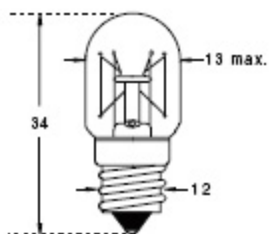

A174**E12**
Ø 13 x 34 mm

CODE STOCK PART NUMBER	RÉFÉRENCE	VOITS	mA	WATTS	DURÉE DE VIE AC LIFE	FILAMENT
117805	E 4315	18	110	2	2 000	C2F
117806	E 4318	24	83	2	2 000	C2F
117807	E 4320	24	125	3	2 000	C2F
117802	E 4334	24	208	5	2 000	C2F
117808	E 4321	28	70	2	2 000	C2F
117804	E 4322	30	100	3	2 000	C2F
117803	E 4323	48	40	2	2 000	C2F
117819	E 4324	110	27	3	2 000	C5A
117809	E 4325	115	45	5	2 000	C5A
117810	E 4330	220	15	3/4	2 000	C7A