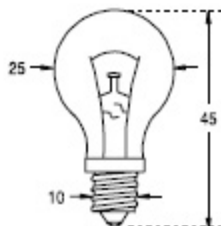

A173**E10 SPHERIQUE**
Ø 25 x 45 mm

CODE STOCK PART NUMBER	RÉFÉRENCE	VOLTS	WATTS	DURÉE DE VIE AC LIFE	FILAMENT
124222	E 5845	12	15	1 000	C2R
124223	E 5846	24	10	1 000	C2R
124224	E 5847	125	10	1 000	C5A
124226	E 5848	125	15	1 000	C5A
124230	E 5855	230	10	1 000	C7A
124228	E 5850	230	15	1 000	C7A