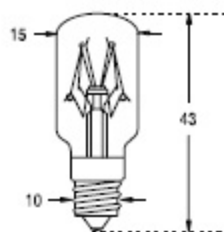

A1/71**E10 TUBE**
Ø 15 x 43 mm

CODE STOCK PART NUMBER	RÉFÉRENCE	VOITS	WATTS	DURÉE DE VIE AC LFE	FILAMENT
117893	E 4220	12	5	2 000	C2R
117895	E 4262	24	5	2 000	C2R
117896	E 4265	27	5	2 000	C2V
117891	E 4248	48	5	2 000	C2F
117892	E 4260	60	7	2 000	C2F
117899	E 4267	130	10	2 000	C5A
117897	E 4276	250	7	2 000	C7A
117898	E 4278	250	15	1 000	C7A

A1/72**E10 TUBE**
Ø 17 x 48 mm

CODE STOCK PART NUMBER	RÉFÉRENCE	VOITS	WATTS	DURÉE DE VIE AC LFE	FILAMENT
118490	E 4284	220/260	7/10	1 000	C7A
118491	E 4286	260	15	1 000	C7A