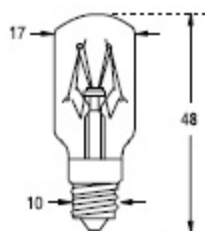

A1/71**E10 TUBE**
Ø 15 x 43 mm

CODE STOCK PART NUMBER	RÉFÉRENCE	VOITS	WATTS	DURÉE DE VIE AC LFE	FILAMENT
117893	E 4220	12	5	2 000	C2R
117895	E 4262	24	5	2 000	C2R
117896	E 4265	27	5	2 000	C2V
117891	E 4248	48	5	2 000	C2F
117892	E 4260	60	7	2 000	C2F
117899	E 4267	130	10	2 000	C5A
117897	E 4276	250	7	2 000	C7A
117898	E 4278	250	15	1 000	C7A

A1/72**E10 TUBE**
Ø 17 x 48 mm

CODE STOCK PART NUMBER	RÉFÉRENCE	VOITS	WATTS	DURÉE DE VIE AC LFE	FILAMENT
118490	E 4284	220/260	7/10	1 000	C7A
118491	E 4286	260	15	1 000	C7A