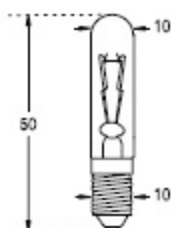

**A169****E10 TUBE**  
Ø 10 x 50 mm

CODE STOCK PART NUMBER	RÉFÉRENCE	VOLTS	mA	WATTS	DURÉE DE VIE AC LIFE	FILAMENT
115889	<b>E 4824</b>	24	125	3	2 000	C2F
115890	<b>E 4830</b>	30	100	3	2 000	C2F
115896	<b>E 4848</b>	48	60	3	2 000	C2F
115910	<b>E 4860</b>	60	50	3	2 000	C2F
115930	<b>E 4813</b>	130	30	3/4	2 000	CC5
115940	<b>E 4814</b>	160	22	3/4	2 000	CC5
115950	<b>E 4815</b>	230	20	4/5	1 000	CC7

**A170****E10 TUBE**  
Ø 16 x 35 mm

CODE STOCK PART NUMBER	RÉFÉRENCE	VOLTS	WATTS	DURÉE DE VIE AC LIFE	FILAMENT
117000	<b>E 3420</b>	12	5	2 000	C2R
117003	<b>E 3424</b>	24	5	2 000	C2V
117005	<b>E 3428</b>	48	5	2 000	C2F
117008	<b>E 3460</b>	60	5	2 000	C2F
117007	<b>E 3445</b>	160	5	2 000	C5A
117009	<b>E 3433</b>	255	3	2 000	C7A
117010	<b>E 3436</b>	255	5	2 000	C7A
117012	<b>E 3437</b>	255	7	2 000	C7A