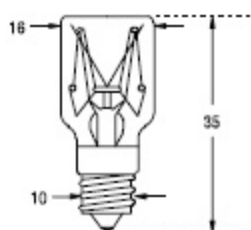

**A169****E10 TUBE**  
Ø 10 x 50 mm

CODE STOCK PART NUMBER	RÉFÉRENCE	VOLTS	mA	WATTS	DURÉE DE VIE AC LIFE	FILAMENT
115889	<b>E 4824</b>	24	125	3	2 000	C2F
115890	<b>E 4830</b>	30	100	3	2 000	C2F
115896	<b>E 4848</b>	48	60	3	2 000	C2F
115910	<b>E 4860</b>	60	50	3	2 000	C2F
115930	<b>E 4813</b>	130	30	3/4	2 000	CC5
115940	<b>E 4814</b>	160	22	3/4	2 000	CC5
115950	<b>E 4815</b>	230	20	4/5	1 000	CC7

**A170****E10 TUBE**  
Ø 16 x 35 mm

CODE STOCK PART NUMBER	RÉFÉRENCE	VOLTS	WATTS	DURÉE DE VIE AC LIFE	FILAMENT
117000	<b>E 3420</b>	12	5	2 000	C2R
117003	<b>E 3424</b>	24	5	2 000	C2V
117005	<b>E 3428</b>	48	5	2 000	C2F
117008	<b>E 3460</b>	60	5	2 000	C2F
117007	<b>E 3445</b>	160	5	2 000	C5A
117009	<b>E 3433</b>	255	3	2 000	C7A
117010	<b>E 3436</b>	255	5	2 000	C7A
117012	<b>E 3437</b>	255	7	2 000	C7A