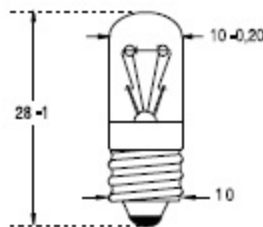

A1/67**E10 - TYPE LONGUE DUREE**

Ø 10 x 28 mm (sélectionnées pour synoptiques) - (Long life)

CODE STOCK PART NUMBER	RÉFÉRENCE	VOLTS	MA	WATTS	DURÉE DE VIE AC LIFE	FILAMENT
115083	EA 602	6	330	2	5 000	C2R
115084	EA 3450	6	350	2,1	5 000	C2R
115086	EA 7516	7,5	133	1	5 000	C2F
115153	EA 981	12	100	1,2	5 000	C2F
115154	EA 3353	12	190	1,2	10 000	C2F
115163	EA 983	12	166	2	5 000	C2F
115167	EA 577	12	250	3	5 000	C2F
115734	E 4293	18	166	3	10 000	C2F
115212	E 3045F	24	50	1,2	3 000	C2F
115233	EA 985	24	80	2	7 000	C2F
115235	EA 5990	24	125	3	3 000	C2F
115256	EA 477	24	180	4,3	25 000	C2F
115257	EA 1819	28	40	1,12	3 000	C2F
115623	EA 992	48	42	2	3 000	CC2F
115693	EA 994	60	33	2	3 000	CC2F
115712	EA 3075	60	50	3	5 000	CC2F
115699	EA 970	70	43	3	7 000	CC2F
115732	EA 996	130	20	2,4	3 000	CC5

A1/68**E10 TUBE**

Ø 10 x 38 mm

CODE STOCK PART NUMBER	RÉFÉRENCE	VOLTS	MA	WATTS	DURÉE DE VIE AC LIFE	FILAMENT
115777	E 3824	24	80	2	2 000	C2F
115778	E 3818	30	60	1,8	2 000	C2F
115790	E 3830	30	100	3	2 000	C2F
115800	E 3848	48	60	2,8	2 000	C2F
115810	E 3860	60	50	3	2 000	C2F
115815	E 3859	60	83	5	1 000	C2F
115816	E 3870	70	43	3	2 000	C2F
115830	E 3813	130	20	3/4	1 500	CC5
115836	E 3812	130	40	5	1 500	CC5
115840	E 3814	160	22	3	1 500	CC5
115850	E 3815	230	15	3/4	1 000	CC6