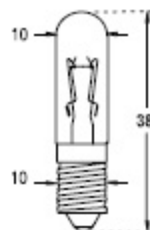

A1/67**E10 - TYPE LONGUE DUREE**

Ø 10 x 28 mm (sélectionnées pour synoptiques) - (Long life)

CODE STOCK PART NUMBER	RÉFÉRENCE	VOLTS	MA	WATTS	DURÉE DE VIE AC LIFE	FILAMENT
115083	EA 602	6	330	2	5 000	C2R
115084	EA 3450	6	350	2,1	5 000	C2R
115086	EA 7516	7,5	133	1	5 000	C2F
115153	EA 981	12	100	1,2	5 000	C2F
115154	EA 3353	12	190	1,2	10 000	C2F
115163	EA 983	12	166	2	5 000	C2F
115167	EA 577	12	250	3	5 000	C2F
115734	E 4293	18	166	3	10 000	C2F
115212	E 3045F	24	50	1,2	3 000	C2F
115233	EA 985	24	80	2	7 000	C2F
115235	EA 5990	24	125	3	3 000	C2F
115256	EA 477	24	180	4,3	25 000	C2F
115257	EA 1819	28	40	1,12	3 000	C2F
115623	EA 992	48	42	2	3 000	CC2F
115693	EA 994	60	33	2	3 000	CC2F
115712	EA 3075	60	50	3	5 000	CC2F
115699	EA 970	70	43	3	7 000	CC2F
115732	EA 996	130	20	2,4	3 000	CC5

A1/68**E10 TUBE**

Ø 10 x 38 mm

CODE STOCK PART NUMBER	RÉFÉRENCE	VOLTS	MA	WATTS	DURÉE DE VIE AC LIFE	FILAMENT
115777	E 3824	24	80	2	2 000	C2F
115778	E 3818	30	60	1,8	2 000	C2F
115790	E 3830	30	100	3	2 000	C2F
115800	E 3848	48	60	2,8	2 000	C2F
115810	E 3860	60	50	3	2 000	C2F
115815	E 3859	60	83	5	1 000	C2F
115816	E 3870	70	43	3	2 000	C2F
115830	E 3813	130	20	3/4	1 500	CC5
115836	E 3812	130	40	5	1 500	CC5
115840	E 3814	160	22	3	1 500	CC5
115850	E 3815	230	15	3/4	1 000	CC6