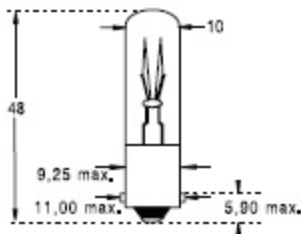

A161**BA9S TUBE** $\varnothing 10 \times 48 \text{ mm}$ 

CODE STOCK PART NUMBER	RÉFÉRENCE	VOLTS	mA	WATTS	DURÉE DE VIE AC LIFE	FLAMENT
116763	B 4830	30	100	3	2 000	C2F
116766	B 4848	48	62	3	2 000	C2F
116767	B 4860	60	50	3	2 000	C2F
116764	B 4885	85	47	4	2 000	C2F
116765	B 4813	130	20	3/4	1 500	CC5
116768	B 4814	160	22	3	1 500	CC5
116769	B 4815	230	22	5	1 500	CC6