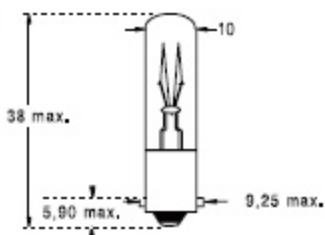

CODE STOCK PART NUMBER	RÉFÉRENCE	VOLTS	MA	WATTS	DURÉE DE VIE AC LIFE	FILAMENT
116023	BA 921	6	200	1,2	10 000	C2R
116133	BA 924	12	166	2	10 000	C2F
116140	BA 3193	12	250	3	5 000	C2F
116215	BA 3046	24	50	1,2	3 000	C2F
170000	B 2111	24	60	1,4	20 000	C2F
116233	BA 946	24	80	2	10 000	C2F
116253	BA 1819	28	40	1,12	3 000	C2F
116293	BA 2302	30	66	2	5 000	C2F
116352	BA 93459	36	50	2	3 000	C2F
116623	BA 932	48	42	2	5 000	CC2F
116663	BA 934	60	33	2	3 000	CC2F
116666	BA 970	70	43	3	7 000	CC2F
116732	BA 930	130	20	2,6	3 000	C5
170001	B 3113	130	20	2,6	5 000	C7A

CODE STOCK PART NUMBER	RÉFÉRENCE	VOLTS	MA	WATTS	DURÉE DE VIE AC LIFE	FILAMENT
116752	B 3830	30	100	3	2 000	C2F
116753	B 3848	48	62	3	2 000	C2F
116756	B 3853	53	130	7	3 000	C4A
116754	B 3860	60	50	3	2 000	C2F
116755	B 3813	130	20	2,6	2 000	CC5
116760	B 3814	160	22	3/4	1 500	CC5
116762	B 3815	230	14	3/4	1 000	CC6