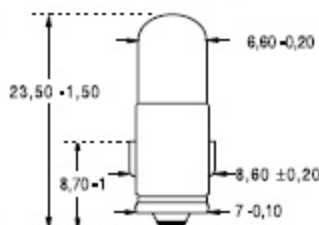

A1/52

BA7S - TYPE LONGUE DUREE
 Ø 7 x 23 mm - Culot DIN 49710 (Long life)

CODE STOCK PART NUMBER	RÉFÉRENCE	VOLTS	mA	WATTS	DURÉE DE VIE AC LIFE	FILAMENT
019133	BA 212	6	200	1,2	5 000	C2R
019163	BA 203	12	50	0,6	6 000	C2F
019183	BA 204	12	100	1,2	5 000	C2F
019223	BA 206	24	25	0,6	8 000	C2F
019233	BA 207	24	50	1,2	6 000	C2F
019243	BA 224	30	40	1,2	6 000	C2F
019253	BA 234	36	35	1,2	5 000	C2F
019263	BA 229	48	25	1,2	5 000	CC2F
019283	BA 232	60	20	1,2	6 000	CC2F

A1/53

BA7S - TYPE STANDARD
 Ø 7 x 23 mm

CODE STOCK PART NUMBER	RÉFÉRENCE	VOLTS	mA	WATTS	DURÉE DE VIE AC LIFE	FILAMENT
019100	B 8716	6	40	0,24	1 000	C2R
019120	B 8717	6	100	0,6	1 000	C2R
019130	B 8718	6	200	1,2	1 000	C2R
019160	B 8723	12	50	0,6	1 000	C2F
019180	B 8727	12	100	1,2	1 000	C2F
019220	B 8741	24	25	0,6	1 000	C2F
019230	B 8736	24	50	1,2	1 000	C2F
019238	B 8737	24	80	2	1 000	C2F
019240	B 8738	28	20	0,6	1 000	C2F
019244	B 8739	30	50	1,5	1 000	C2F
019245	B 8740	36	20	0,7	1 000	C2F
019250	B 8755	36	35	1,26	1 000	C2F
019255	B 8756	36	50	1,8	1 000	C2F
019260	B 8760	48	25	1,2	1 000	CC2F
019280	B 8765	60	20	1,2	1 000	CC2F
019285	B 8770	60	40	2,4	1 000	CC2F