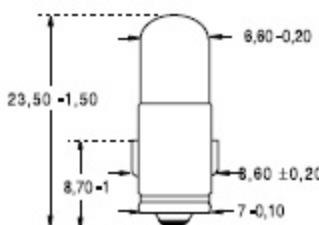

A1/52

BA7S - TYPE LONGUE DUREE
 Ø 7 x 23 mm - Culot DIN 49710 (Long life)

CODE STOCK PART NUMBER	RÉFÉRENCE	VOLTS	mA	WATTS	DURÉE DE VIE AC LIFE	FILAMENT
019133	BA 212	6	200	1,2	5 000	C2R
019163	BA 203	12	50	0,6	6 000	C2F
019183	BA 204	12	100	1,2	5 000	C2F
019223	BA 206	24	25	0,6	8 000	C2F
019233	BA 207	24	50	1,2	6 000	C2F
019243	BA 224	30	40	1,2	6 000	C2F
019253	BA 234	36	35	1,2	5 000	C2F
019263	BA 229	48	25	1,2	5 000	CC2F
019283	BA 232	60	20	1,2	6 000	CC2F

A1/53

BA7S - TYPE STANDARD
 Ø 7 x 23 mm

CODE STOCK PART NUMBER	RÉFÉRENCE	VOLTS	mA	WATTS	DURÉE DE VIE AC LIFE	FILAMENT
019100	B 8716	6	40	0,24	1 000	C2R
019120	B 8717	6	100	0,6	1 000	C2R
019130	B 8718	6	200	1,2	1 000	C2R
019160	B 8723	12	50	0,6	1 000	C2F
019180	B 8727	12	100	1,2	1 000	C2F
019220	B 8741	24	25	0,6	1 000	C2F
019230	B 8736	24	50	1,2	1 000	C2F
019238	B 8737	24	80	2	1 000	C2F
019240	B 8738	28	20	0,6	1 000	C2F
019244	B 8739	30	50	1,5	1 000	C2F
019245	B 8740	36	20	0,7	1 000	C2F
019250	B 8755	36	35	1,26	1 000	C2F
019255	B 8756	36	50	1,8	1 000	C2F
019260	B 8760	48	25	1,2	1 000	CC2F
019280	B 8765	60	20	1,2	1 000	CC2F
019285	B 8770	60	40	2,4	1 000	CC2F