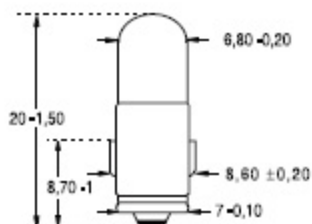

A151**BA7S**
Ø 7 x 20 mm

CODE STOCK PART NUMBER	RÉFÉRENCE	VOLTS	mA	WATTS	DURÉE DE VIE AC LIFE	FLAMENT
019310	B 7110	6	50	0,3	2 000	C2R
019320	B 7111	6	100	0,6	1 000	C2R
019340	B 7112	6	200	1,2	1 000	C2R
019410	B 7513	12	50	0,6	2 000	C2F
019420	B 7142	12	100	1,2	1 000	C2F
019441	B 7144	12	170	2	1 000	C2F
019445	B 7125	24	25	0,6	1 000	C2F
019460	B 7311	24	50	1,2	1 000	C2F
019470	B 7174	24	80	2	1 000	C2F
019480	B 7314	24	100	2,4	1 000	C2F
019482	B 7175	24	125	3	1 000	C2F
019485	B 7312	24	170	4	1 000	C2F
019846	B 7328	28	20	0,55	1 000	C2F
019490	B 7329	28	50	1,4	1 000	C2F
019491	B 7330	28	60	0,6	2 000	C2F
019847	B 7535	30	50	1,5	1 000	C2F
019848	B 7332	36	20	0,7	1 000	C2F
019849	B 7335	36	50	1,8	1 000	C2F
019500	B 7536	48	25	1,2	1 000	CC2F
019510	B 7315	60	25	1,5	1 000	CC2F