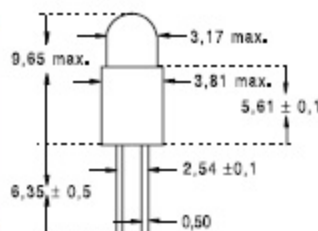

LAMPES POUR TORCHES MAGLITE / Lamps for maglite torches

017899	OR 1039 BP		1,2	300	0,095	12	C2R
017903	OR 1041 BP		2,5	350	0,600	12	C2R

* AS 15 : lampes sélectionnées avec lumens plus ou moins 15 %.

** Blister de 2 pièces.

* AS 15 : selected lamps with lumens more or less 15 %.

** 2 Pieces Blister packing.

CODE STOCK PART NUMBER	RÉFÉRENCE	VOLTS	mA	MSCP ±25%	DURÉE DE VIE AC LIFE	FLAMENT
018009	OR 3060 BPRM	3	60	0,03	50 000	C2R
018010	OR 1600 BPRM	5	60	0,05	40 000	C2R
018022	OR 1160 BPRM	6	115	0,15	20 000	C2R
018031	OR 1120 BPRM	12	60	0,15	16 000	C2F
018034	OR 1182 BPRM	18	26	0,15	16 000	C2F
018036	OR 1240 BPRM	24	24	0,15	16 000	CC2F
018041	OR 1280 BPRM	28	24	0,15	16 000	CC2F
018045	OR 1290 BPRM	28	40	0,34	1 000	CC2F
018047	OR 1282 BPRM	30	20	0,06	5 000	CC2F
018049	OR 1284 BPRM	36	20	0,08	10 000	CC2F