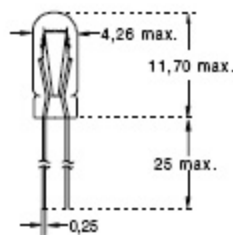

A1/25

MICRO-LAMPES T1 1/4 AXIALES FILS SOUPLES

Ø 4,30 x 20 mm - Soft wires

| CODE STOCK PART NUMBER | RÉFÉRENCE | VOLTS | mA | MSCP ±25% | DURÉE DE VIE AC LIFE | FILAMENT |
|---------------------------|----------------|-------|-----|--------------|-------------------------|----------|
| 017490 | OR 1261 | 6,3 | 70 | 0,12 | 10 000 | C8 |
| 017492 | OR 1263 | 6,3 | 100 | 0,16 | 10 000 | C8 |
| 017494 | OR 1265 | 8 | 100 | 0,16 | 10 000 | C8 |
| 017496 | OR 1270 | 12 | 100 | 0,34 | 10 000 | C8 |

A1/26

MICRO-LAMPES T1 1/4 FILS SOUPLES

Ø 4,2 x 12 mm - Soft wires

| CODE STOCK PART NUMBER | RÉFÉRENCE | CODE US US CODE | VOLTS | mA | MSCP ±25% | DURÉE DE VIE AC LIFE | FILAMENT | COULEUR COLOR |
|---------------------------|-----------------|--------------------|-------|-----|--------------|-------------------------|----------|------------------|
| 017738 | OR 3190 | | 3 | 190 | 0,25 | 350 | C2R | |
| 017740 | OR 583 | 583 | 5 | 60 | 0,05 | 100 000 | C2R | |
| 017760 | OR 515 | 515 | 5 | 115 | 0,15 | 40 000 | C2R | |
| 017813 | OR 60930 | | 6 | 35 | 0,03 | 10 000 | C2V | |
| 017780 | OR 606 | 2114 | 6 | 60 | 0,05 | 25 000 | C2V | |
| 017803 | OR 61331 | | 12 | 35 | 0,05 | 25 000 | C2F | |
| 017801 | OR 356-1 | | 12 | 80 | 0,25 | 25 000 | C2V | |
| 017820 | OR 640 | 640 | 14 | 80 | 0,30 | 25 000 | C2F | |
| 017828 | OR 2425 | | 24 | 25 | 0,15 | 15 000 | C2F | |
| 017825 | OR 618 | | 24 | 35 | 0,13 | 25 000 | C2F | |
| 017833 | OR 61932 | | 28 | 25 | 0,15 | 16 000 | CC2F | |
| 017840 | OR 627 | 627 | 28 | 40 | 0,34 | 4 000 | C2F | |
| 017835 | OR 3020 | | 30 | 20 | 0,08 | 1 000 | CC2F | |
| 017842 | OR 622 | | 48 | 25 | 0,20 | 1 000 | CC2F | |
| 017843 | OR 4115 | | 60 | 20 | 0,15 | 1 000 | CC2F | |

FILS GAINES/Sheathed wires 460 mm

| | | | | | | | | |
|--------|---------------------|--|----|----|------|--------|-----|--|
| 017822 | OR 2900 1253 | | 19 | 40 | 0,30 | 15 000 | C2F | |
|--------|---------------------|--|----|----|------|--------|-----|--|