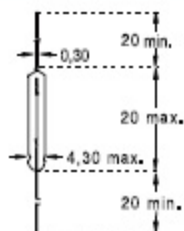

A1/25

MICRO-LAMPES T1 1/4 AXIALES FILS SOUPLES

Ø 4,30 x 20 mm - Soft wires

| CODE STOCK PART NUMBER | RÉFÉRENCE | VOLTS | mA | MSCP ±25% | DURÉE DE VIE AC LIFE | FILAMENT |
|---------------------------|----------------|-------|-----|--------------|-------------------------|----------|
| 017490 | OR 1261 | 6,3 | 70 | 0,12 | 10 000 | C8 |
| 017492 | OR 1263 | 6,3 | 100 | 0,16 | 10 000 | C8 |
| 017494 | OR 1265 | 8 | 100 | 0,16 | 10 000 | C8 |
| 017496 | OR 1270 | 12 | 100 | 0,34 | 10 000 | C8 |

A1/26

MICRO-LAMPES T1 1/4 FILS SOUPLES

Ø 4,2 x 12 mm - Soft wires

| CODE STOCK PART NUMBER | RÉFÉRENCE | CODE US US CODE | VOLTS | mA | MSCP ±25% | DURÉE DE VIE AC LIFE | FILAMENT | COULEUR COLOR |
|---------------------------|-----------------|--------------------|-------|-----|--------------|-------------------------|----------|------------------|
| 017738 | OR 3190 | | 3 | 190 | 0,25 | 350 | C2R | |
| 017740 | OR 583 | 583 | 5 | 60 | 0,05 | 100 000 | C2R | |
| 017760 | OR 515 | 515 | 5 | 115 | 0,15 | 40 000 | C2R | |
| 017813 | OR 60930 | | 6 | 35 | 0,03 | 10 000 | C2V | |
| 017780 | OR 606 | 2114 | 6 | 60 | 0,05 | 25 000 | C2V | |
| 017803 | OR 61331 | | 12 | 35 | 0,05 | 25 000 | C2F | |
| 017801 | OR 356-1 | | 12 | 80 | 0,25 | 25 000 | C2V | |
| 017820 | OR 640 | 640 | 14 | 80 | 0,30 | 25 000 | C2F | |
| 017828 | OR 2425 | | 24 | 25 | 0,15 | 15 000 | C2F | |
| 017825 | OR 618 | | 24 | 35 | 0,13 | 25 000 | C2F | |
| 017833 | OR 61932 | | 28 | 25 | 0,15 | 16 000 | CC2F | |
| 017840 | OR 627 | 627 | 28 | 40 | 0,34 | 4 000 | C2F | |
| 017835 | OR 3020 | | 30 | 20 | 0,08 | 1 000 | CC2F | |
| 017842 | OR 622 | | 48 | 25 | 0,20 | 1 000 | CC2F | |
| 017843 | OR 4115 | | 60 | 20 | 0,15 | 1 000 | CC2F | |

FILS GAINES/Sheathed wires 460 mm

| | | | | | | | | |
|--------|---------------------|--|----|----|------|--------|-----|--|
| 017822 | OR 2900 1253 | | 19 | 40 | 0,30 | 15 000 | C2F | |
|--------|---------------------|--|----|----|------|--------|-----|--|