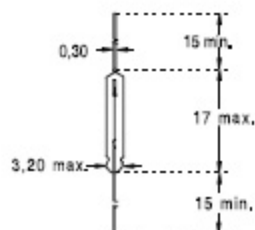

AV21

MICRO-LAMPES T7/8 FILS SOUPLES

Ø 2,8 x 5,7 mm - Soft wires

CODE STOCK PART NUMBER	RÉFÉRENCE	VOLTS	mA	MSCP ±25%	DURÉE DE VIE AC LIFE	FILAMENT
017620	OR 2709	5	15	0,003	10 000	C2R
017640	OR 2703	5	60	0,05	100 000	C2R
017660	OR 2705	5	75	0,09	40 000	C2R
017730	OR 2707	5	115	0,15	40 000	C2R

AV22

MICRO-LAMPES T1 COURTES FILS SOUPLES

Ø 3,17 x 3,68 mm - Soft wires

CODE STOCK PART NUMBER	RÉFÉRENCE	Code US US Code	VOLTS	mA	MSCP ±25%	DURÉE DE VIE AC LIFE	FILAMENT
017500	OR 6832	6832	5	60	0,03	100 000	C2R
017520	OR 7132	7132	5	75	0,09	40 000	C2R
017540	OR 7152	7152	5	115	0,15	40 000	C2R

AV23

MICRO-LAMPES T1 AXIALES FILS SOUPLES

Ø 3,2 x 17 mm - Soft wires

CODE STOCK PART NUMBER	RÉFÉRENCE	VOLTS	mA	MSCP ±25%	DURÉE DE VIE AC LIFE	FILAMENT
017480	OR 1251	3,5	100	0,12	5 000	C8
017482	OR 1253	6,3	70	0,12	5 000	C8
017484	OR 1255	6,3	100	0,16	5 000	C8
120685	OR 1258	12	60	0,16	5 000	C8