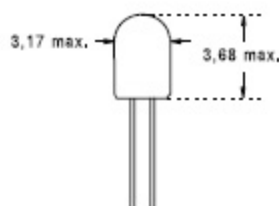

AV21

MICRO-LAMPES T7/8 FILS SOUPLES

Ø 2,8 x 5,7 mm - Soft wires

CODE STOCK PART NUMBER	RÉFÉRENCE	VOLTS	mA	MSCP ±25%	DURÉE DE VIE AC LIFE	FILAMENT
017620	OR 2709	5	15	0,003	10 000	C2R
017640	OR 2703	5	60	0,05	100 000	C2R
017660	OR 2705	5	75	0,09	40 000	C2R
017730	OR 2707	5	115	0,15	40 000	C2R

AV22

MICRO-LAMPES T1 COURTES FILS SOUPLES

Ø 3,17 x 3,68 mm - Soft wires

CODE STOCK PART NUMBER	RÉFÉRENCE	Code US US Code	VOLTS	mA	MSCP ±25%	DURÉE DE VIE AC LIFE	FILAMENT
017500	OR 6832	6832	5	60	0,03	100 000	C2R
017520	OR 7132	7132	5	75	0,09	40 000	C2R
017540	OR 7152	7152	5	115	0,15	40 000	C2R

AV23

MICRO-LAMPES T1 AXIALES FILS SOUPLES

Ø 3,2 x 17 mm - Soft wires

CODE STOCK PART NUMBER	RÉFÉRENCE	VOLTS	mA	MSCP ±25%	DURÉE DE VIE AC LIFE	FILAMENT
017480	OR 1251	3,5	100	0,12	5 000	C8
017482	OR 1253	6,3	70	0,12	5 000	C8
017484	OR 1255	6,3	100	0,16	5 000	C8
120685	OR 1258	12	60	0,16	5 000	C8