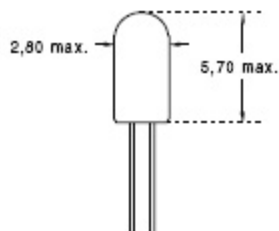

AV21

MICRO-LAMPES T7/8 FILS SOUPLES

Ø 2,8 x 5,7 mm - Soft wires

CODE STOCK PART NUMBER	RÉFÉRENCE	VOLTS	mA	MSCP ±25%	DURÉE DE VIE AC LIFE	FILAMENT
017620	OR 2709	5	15	0,003	10 000	C2R
017640	OR 2703	5	60	0,05	100 000	C2R
017660	OR 2705	5	75	0,09	40 000	C2R
017730	OR 2707	5	115	0,15	40 000	C2R

AV22

MICRO-LAMPES T1 COURTES FILS SOUPLES

Ø 3,17 x 3,68 mm - Soft wires

CODE STOCK PART NUMBER	RÉFÉRENCE	Code US US Code	VOLTS	mA	MSCP ±25%	DURÉE DE VIE AC LIFE	FILAMENT
017500	OR 6832	6832	5	60	0,03	100 000	C2R
017520	OR 7132	7132	5	75	0,09	40 000	C2R
017540	OR 7152	7152	5	115	0,15	40 000	C2R

AV23

MICRO-LAMPES T1 AXIALES FILS SOUPLES

Ø 3,2 x 17 mm - Soft wires

CODE STOCK PART NUMBER	RÉFÉRENCE	VOLTS	mA	MSCP ±25%	DURÉE DE VIE AC LIFE	FILAMENT
017480	OR 1251	3,5	100	0,12	5 000	C8
017482	OR 1253	6,3	70	0,12	5 000	C8
017484	OR 1255	6,3	100	0,16	5 000	C8
120685	OR 1258	12	60	0,16	5 000	C8