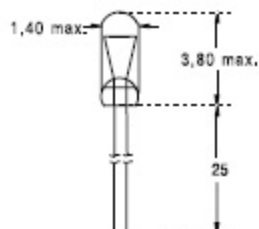

A1/18

MICRO-LAMPES (POUR MONTRES)

Ø 0,85 x 3,8 mm - Watch lamps

CODE STOCK PART NUMBER	RÉFÉRENCE	VOUS	mA	MSCP ±25%	DURÉE DE VIE AC LIFE	FILAMENT
017280	OR 128	1,5	15	0,035	500	C8
017282	OR 132	3	6,5	0,024	50	C8

A1/19

MICRO-LAMPES (POUR MONTRES)

Ø 1,4 x 3,8 mm - Watch lamps

CODE STOCK PART NUMBER	RÉFÉRENCE	VOUS	mA	MSCP ±25%	DURÉE DE VIE AC LIFE	FILAMENT
017306	OR 1215	1,5	12,5	0,0032	100	C6
017308	OR 1218	1,5	13	0,0042	50	C6
017312	OR 1226	1,5	15	0,0035	500	C6
017314	OR 1227	1,5	15,5	0,0035	500	C6

A1/20

MICRO-LAMPES T3/4 FILS SOUPLES

Ø 2,36 x 4,75 mm - Soft wires

CODE STOCK PART NUMBER	RÉFÉRENCE	CODE US US CODE	VOUS	mA	MSCP ±25%	DURÉE DE VIE AC LIFE	FILAMENT
017560	OR 2409		5	15	0,003	10 000	C2V
017565	OR 6833	6833	5	60	0,05	100 000	C2R
017570	OR 7133	7133	5	75	0,09	40 000	C2R
017575	OR 7153	7153	5	115	0,15	40 000	C2R