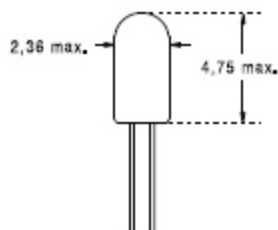

A1/19

MICRO-LAMPES (POUR MONTRES)

Ø 1,4 x 3,8 mm - Watch lamps

CODE STOCK PART NUMBER	RÉFÉRENCE	VOUS	mA	MSCP ±25%	DURÉE DE VIE AC LIFE	FILAMENT
017306	OR 1215	1,5	12,5	0,0032	100	C6
017308	OR 1218	1,5	13	0,0042	50	C6
017312	OR 1226	1,5	15	0,0035	500	C6
017314	OR 1227	1,5	15,5	0,0035	500	C6

A1/20

MICRO-LAMPES T3/4 FILS SOUPLES

Ø 2,36 x 4,75 mm - Soft wires

CODE STOCK PART NUMBER	RÉFÉRENCE	CODE US US CODE	VOUS	mA	MSCP ±25%	DURÉE DE VIE AC LIFE	FILAMENT
017560	OR 2409		5	15	0,003	10 000	C2V
017565	OR 6833	6833	5	60	0,05	100 000	C2R
017570	OR 7133	7133	5	75	0,09	40 000	C2R
017575	OR 7153	7153	5	115	0,15	40 000	C2R