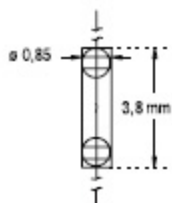

A1/18

MICRO-LAMPES (POUR MONTRES)

Ø 0,85 x 3,8 mm - Watch lamps

CODE STOCK PART NUMBER	RÉFÉRENCE	VOUS	mA	MSCP ±25%	DURÉE DE VIE AC LIFE	FILAMENT
017280	OR 128	1,5	15	0,035	500	C8
017282	OR 132	3	6,5	0,024	50	C8

A1/19

MICRO-LAMPES (POUR MONTRES)

Ø 1,4 x 3,8 mm - Watch lamps

CODE STOCK PART NUMBER	RÉFÉRENCE	VOUS	mA	MSCP ±25%	DURÉE DE VIE AC LIFE	FILAMENT
017306	OR 1215	1,5	12,5	0,0032	100	C6
017308	OR 1218	1,5	13	0,0042	50	C6
017312	OR 1226	1,5	15	0,0035	500	C6
017314	OR 1227	1,5	15,5	0,0035	500	C6

A1/20

MICRO-LAMPES T3/4 FILS SOUPLES

Ø 2,36 x 4,75 mm - Soft wires

CODE STOCK PART NUMBER	RÉFÉRENCE	CODE US US CODE	VOUS	mA	MSCP ±25%	DURÉE DE VIE AC LIFE	FILAMENT
017560	OR 2409		5	15	0,003	10 000	C2V
017565	OR 6833	6833	5	60	0,05	100 000	C2R
017570	OR 7133	7133	5	75	0,09	40 000	C2R
017575	OR 7153	7153	5	115	0,15	40 000	C2R