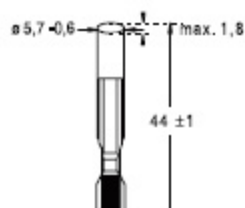

CODE STOCK PART NUMBER	RÉFÉRENCE	VOLTS	mA	DURÉE DE VIE AC LIFE
011800	T 6512 CR	12	33/45	1 000
011820	T 6512 CN	12	90/110	1 000
011850	T 6518 CR	18	33/45	1 000
011840	T 6518 CN	18	90/110	1 000
011860	T 6524 CR	24	33/45	1 000
011890	T 6555 CR	55	35/45	1 000
011894	T 6560 CN	60	60/75	1 000

CODE STOCK PART NUMBER	RÉFÉRENCE	VOLTS	mA	LUMENS ±25%	DURÉE DE VIE AC LIFE	FILAMENT
014664	T 68 B 6040	6	40	0,5	3 000	C2R
014666	T 68 B 12050	12	50	2,0	3 000	C2F
014668	T 68 B 12100	12	100	2,0	3 000	C2F
014672	T 68 B 24040	24	40	2,5	3 000	C2F
014674	T 68 B 24100	24	100	3,5	3 000	C2F
014676	T 68 B 36040	36	40	2,5	3 000	CC2F
014678	T 68 B 48020	48	20	0,7	3 000	CC2F
014680	T 68 B 48040	48	40	2,5	3 000	CC2F
014686	T 68 B 60040	60	40	4	3 000	CC2F