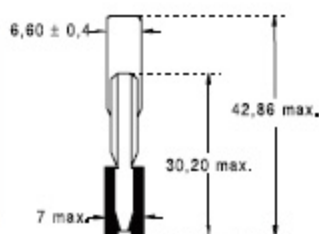

AV11

TYPE SLIDE BASE T2 ASA 2

Ø 6,5 x 43 mm

CODE STOCK PART NUMBER	RÉFÉRENCE	VOLTS	mA	LUMENS ±25%	DURÉE DE VIE AC LFE	FLAMENT
015410	T 24 B	24	40	600	5 000	C2F
015412	T 24 EX	24	35	350	5 000	C2F
015415	T 24 E	24	35	450	5 000	C2F
015416	T 24 X	24	35	350	5 000	C2F
015425	T 48 B	48	100	2 200	5 000	C5
015430	T 48 C	48	34	750	10 000	C2F
015440	T 48 D	48	21	200	10 000	C5
015445	T 48 H	48	45	1 000	5 000	C5
015450	T 55 C	55	50	2 200	5 000	C2F
015455	T 60 A	60	50	2 200	5 000	C5

AV12

STANDARD TELEPHONE T7 - CULOT TYPE ANGLAIS

BPO n° 2 - Ø 6 x 43 mm - Black base (colored upon request) - British base

CODE STOCK PART NUMBER	RÉFÉRENCE	VOLTS	mA	LUMENS ±25%	DURÉE DE VIE AC LFE	FLAMENT
014850	T 706041	6	41	0,7	8 000	C6
014851	T 7012020	12	20	0,6	7 000	C6
014852	T 7012100	12	100	1,0	5 000	CC6
014853	T 7017045	17	45	2,2	5 000	C2F
014855	T 7024100	24	100	6,0	5 000	C2F
014856	T 7045037	45	37	3,0	5 000	CC2F