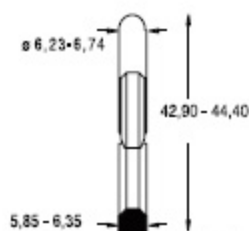

AV11

TYPE SLIDE BASE T2 ASA 2

Ø 6,5 x 43 mm

CODE STOCK PART NUMBER	RÉFÉRENCE	VOLTS	mA	LUMENS ±25%	DURÉE DE VIE AC LFE	FLAMENT
015410	T 24 B	24	40	600	5 000	C2F
015412	T 24 EX	24	35	350	5 000	C2F
015415	T 24 E	24	35	450	5 000	C2F
015416	T 24 X	24	35	350	5 000	C2F
015425	T 48 B	48	100	2 200	5 000	C5
015430	T 48 C	48	34	750	10 000	C2F
015440	T 48 D	48	21	200	10 000	C5
015445	T 48 H	48	45	1 000	5 000	C5
015450	T 55 C	55	50	2 200	5 000	C2F
015455	T 60 A	60	50	2 200	5 000	C5

AV12

STANDARD TELEPHONE T7 - CULOT TYPE ANGLAIS

BPO n° 2 - Ø 6 x 43 mm - Black base (colored upon request) - British base

CODE STOCK PART NUMBER	RÉFÉRENCE	VOLTS	mA	LUMENS ±25%	DURÉE DE VIE AC LFE	FLAMENT
014850	T 706041	6	41	0,7	8 000	C6
014851	T 7012020	12	20	0,6	7 000	C6
014852	T 7012100	12	100	1,0	5 000	CC6
014853	T 7017045	17	45	2,2	5 000	C2F
014855	T 7024100	24	100	6,0	5 000	C2F
014856	T 7045037	45	37	3,0	5 000	CC2F