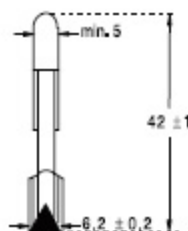

A1/9

**LILIPUT T5,5 BELL TYPE***Ø 5 x 30 mm - Flat Top - Référence EUBA*

CODE STOCK PART NUMBER	RÉFÉRENCE	VOITS	mA	LUMENS ±2.5%	DURÉE DE VIE AC LIFE	FILAMENT
012950	<b>T 53 B 6040</b>	6	40	0,5	3 000	C2R
012952	<b>T 53 B 12050</b>	12	50	2,0	3 000	C2V
012954	<b>T 53 B 24020</b>	24	20	0,5	3 000	C2F
012956	<b>T 53 B 24050</b>	24	50	2,5	3 000	C2F
012958	<b>T 53 B 48020</b>	48	20	0,72	3 000	CC2F
012960	<b>T 53 B 48040</b>	48	40	3,0	3 000	CC2F
012962	<b>T 53 B 60018</b>	60	18	1,0	3 000	CC2F

A1/10

**STANDARD TELEPHONE T5,8 - CULOT TYPE SUEDOIS***Ø 5 x 42 mm - Swedish type*

CODE STOCK PART NUMBER	RÉFÉRENCE	VOITS	mA	LUMENS ±2.5%	DURÉE DE VIE AC LIFE	FILAMENT
014750	<b>T 586040</b>	6	40	0,6	7 000	C6
014760	<b>T 5812020</b>	12	20	0,4	5 000	CC6
014765	<b>T 5812050</b>	12	50	2,0	5 000	C2F
014770	<b>T 5824020</b>	24	20	0,75	5 000	CC2F
014775	<b>T 5824040</b>	24	40	2,7	5 000	C2F
014776	<b>T 5824050</b>	24	50	3,5	6 000	C2F
014780	<b>T 5824060</b>	24	60	4,0	5 000	C2F
014782	<b>T 5828045</b>	28	45	3,5	5 000	C2F
014783	<b>T 5828050</b>	28	50	4,5	5 000	C2F
014785	<b>T 5836020</b>	36	20	1,4	5 000	CC2F
014790	<b>T 5836035</b>	36	35	3,2	5 000	CC2F
014795	<b>T 5836050</b>	36	50	5,8	5 000	CC2F
014800	<b>T 5848020</b>	48	20	1,9	5 000	CC2F
014805	<b>T 5848030</b>	48	30	3,7	5 000	CC2F
014810	<b>T 5860020</b>	60	20	2,2	5 000	CC2F
014815	<b>T 5860040</b>	60	40	7,7	5 000	CC2F
014817	<b>T 5860060</b>	60	60	11,0	5 000	CC2F