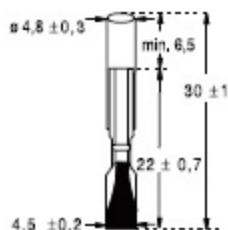

A1/9

**LILIPUT T5,5 BELL TYPE***Ø 5 x 30 mm - Flat Top - Référence EUBA*

CODE STOCK PART NUMBER	RÉFÉRENCE	VOITS	mA	LUMENS ±2.5%	DURÉE DE VIE AC LIFE	FILAMENT
012950	<b>T 53 B 6040</b>	6	40	0,5	3 000	C2R
012952	<b>T 53 B 12050</b>	12	50	2,0	3 000	C2V
012954	<b>T 53 B 24020</b>	24	20	0,5	3 000	C2F
012956	<b>T 53 B 24050</b>	24	50	2,5	3 000	C2F
012958	<b>T 53 B 48020</b>	48	20	0,72	3 000	CC2F
012960	<b>T 53 B 48040</b>	48	40	3,0	3 000	CC2F
012962	<b>T 53 B 60018</b>	60	18	1,0	3 000	CC2F

A1/10

**STANDARD TELEPHONE T5,8 - CULOT TYPE SUEDOIS***Ø 5 x 42 mm - Swedish type*

CODE STOCK PART NUMBER	RÉFÉRENCE	VOITS	mA	LUMENS ±2.5%	DURÉE DE VIE AC LIFE	FILAMENT
014750	<b>T 586040</b>	6	40	0,6	7 000	C6
014760	<b>T 5812020</b>	12	20	0,4	5 000	CC6
014765	<b>T 5812050</b>	12	50	2,0	5 000	C2F
014770	<b>T 5824020</b>	24	20	0,75	5 000	CC2F
014775	<b>T 5824040</b>	24	40	2,7	5 000	C2F
014776	<b>T 5824050</b>	24	50	3,5	6 000	C2F
014780	<b>T 5824060</b>	24	60	4,0	5 000	C2F
014782	<b>T 5828045</b>	28	45	3,5	5 000	C2F
014783	<b>T 5828050</b>	28	50	4,5	5 000	C2F
014785	<b>T 5836020</b>	36	20	1,4	5 000	CC2F
014790	<b>T 5836035</b>	36	35	3,2	5 000	CC2F
014795	<b>T 5836050</b>	36	50	5,8	5 000	CC2F
014800	<b>T 5848020</b>	48	20	1,9	5 000	CC2F
014805	<b>T 5848030</b>	48	30	3,7	5 000	CC2F
014810	<b>T 5860020</b>	60	20	2,2	5 000	CC2F
014815	<b>T 5860040</b>	60	40	7,7	5 000	CC2F
014817	<b>T 5860060</b>	60	60	11,0	5 000	CC2F