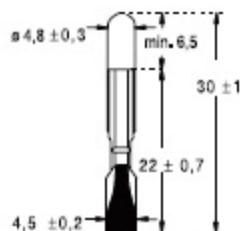

A1/8**LILIPUT T5,5**
Ø 5 x 30 mm

CODE STOCK PART NUMBER	RÉFÉRENCE	VOLTS	mA	LUMENS ±25%	DURÉE DE VIE AC LFE	FILAMENT
012020	T 536020	6	20	0,17	7 000	C6
012040	T 536040	6	40	0,6	7 000	C6
012045	T 536050	6	50	0,7	7 000	C2V
012050	T 536080	6	80	1,8	7 000	CC6
012055	T 536100	6	100	2,4	5 000	CC6
012060	T 536200	6	200	6,0	7 000	C2R
012120	T 5312020	12	20	0,4	5 000	CC6
012130	T 5312040	12	40	0,8	5 000	C2F
012140	T 5312050	12	50	1,6	5 000	C2F
012145	T 5312080	12	80	3,4	5 000	C2F
012160	T 5312100	12	100	4,0	5 000	C2F
012200	T 5314020	14	20	0,4	5 000	C2F
012205	T 5316050	16	50	2,1	5 000	C2F
012220	T 5318025	18	25	0,8	5 000	C2F
012320	T 5324020	24	20	0,75	5 000	CC2F
012325	T 5324025	24	25	1,2	5 000	C2F
012340	T 5324030	24	30	1,4	5 000	C2F
012350	T 5324040	24	40	2,7	5 000	C2F
012360	T 5324050	24	50	3,4	5 000	C2F
012365	T 5324060	24	60	4,0	5 000	C2F
012380	T 5324080	24	80	7,6	5 000	C2F
012400	T 5326040	26	40	3,3	5 000	C2F
012420	T 5328020	28	20	0,9	5 000	CC2F
012425	T 5328040	28	40	3,3	5 000	C2F
012440	T 5328050	28	50	4,0	5 000	C2F
012520	T 5330020	30	20	1,0	5 000	CC2F
012540	T 5330040	30	40	3,6	5 000	C2F
012550	T 5330050	30	50	4,4	5 000	CC2F
012620	T 5336020	36	20	1,35	5 000	CC2F
012650	T 5336035	36	35	3,2	5 000	CC2F
012660	T 5336040	36	40	4,6	5 000	CC2F
012670	T 5336050	36	50	5,8	5 000	CC2F
012720	T 5348020	48	20	1,8	5 000	CC2F
012730	T 5348025	48	25	2,6	5 000	CC2F
012740	T 5348030	48	30	3,4	5 000	CC2F
012750	T 5348040	48	40	5,4	5 000	CC2F
012755	T 5348050	48	50	7,0	4 000	CC2F
012800	T 5352020	52	20	2,1	5 000	CC2F
012805	T 5355020	55	20	2,0	5 000	CC2F
012820	T 5360020	60	20	2,1	5 000	CC2F
012850	T 5360030	60	30	4,2	5 000	CC2F
012920	T 5370020	70	20	2,4	5 000	CC2F
012925	T 5380020	80	20	2,8	4 000	CC2F