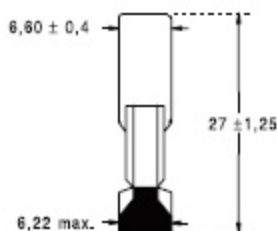

A1/6**TYPE SLIDE BASE T2 - ESB/CSB** $\varnothing 6,5 \times 22 \text{ mm}$ 

CODE STOCK PART NUMBER	RÉFÉRENCE	VOITS	mA	LUMENS ±25%	DURÉE DE VIE AC LIFE	FILAMENT
015638	T 4 ESB	4	40	0,03	10 000	C6
015639	T 5 ESB	5	40	0,03	10 000	C6
015640	T 6 ESB	6	40	0,025	15 000	C2V
015643	T 10 ESB	10	40	0,07	5 000	C2V
015645	T 12 ESB	12	40	0,09	15 000	C2V
015646	T 16 ESB	16	40	0,17	7 500	C2F
015648	T 18 ESB	18	40	0,14	10 000	C2F
015650	T 24 ESB	24	40	0,12	8 000	C2F
015651	T 24 CSB	24	17	0,42	15 000	C2F
015675	T 28 ESB	28	40	0,25	6 000	C2F
015678	T 48 ESB	48	40	0,44	5 000	CC2F

A1/7**TYPE SLIDE BASE T2 - PSB** $\varnothing 6,5 \times 27 \text{ mm}$ 

CODE STOCK PART NUMBER	RÉFÉRENCE	VOITS	mA	LUMENS ±25%	DURÉE DE VIE AC LIFE	FILAMENT
015600	T 6 PSB	6	140	0,12	20 000	C2F
015605	T 12 PSB	12	170	0,48	12 000	C2F
015610	T 24 PSB	24	73	0,85	10 000	C2F
015615	T 28 PSB	28	40	0,17	5 000	C2F
015620	T 48 PSB	48	53	0,52	10 000	CC2F
015625	T 60 PSB	60	50	0,67	7 500	CC2F
015630	T 120 PSB	120	25	0,36	3 000	CC7A