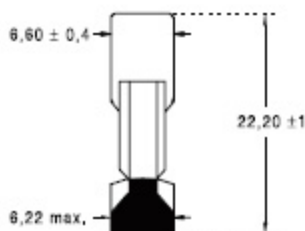

A1/6**TYPE SLIDE BASE T2 - ESB/CSB** $\varnothing 6,5 \times 22 \text{ mm}$ 

CODE STOCK PART NUMBER	RÉFÉRENCE	VOITS	mA	LUMENS ±25%	DURÉE DE VIE AC LIFE	FILAMENT
015638	T 4 ESB	4	40	0,03	10 000	C6
015639	T 5 ESB	5	40	0,03	10 000	C6
015640	T 6 ESB	6	40	0,025	15 000	C2V
015643	T 10 ESB	10	40	0,07	5 000	C2V
015645	T 12 ESB	12	40	0,09	15 000	C2V
015646	T 16 ESB	16	40	0,17	7 500	C2F
015648	T 18 ESB	18	40	0,14	10 000	C2F
015650	T 24 ESB	24	40	0,12	8 000	C2F
015651	T 24 CSB	24	17	0,42	15 000	C2F
015675	T 28 ESB	28	40	0,25	6 000	C2F
015678	T 48 ESB	48	40	0,44	5 000	CC2F

A1/7**TYPE SLIDE BASE T2 - PSB** $\varnothing 6,5 \times 27 \text{ mm}$ 

CODE STOCK PART NUMBER	RÉFÉRENCE	VOITS	mA	LUMENS ±25%	DURÉE DE VIE AC LIFE	FILAMENT
015600	T 6 PSB	6	140	0,12	20 000	C2F
015605	T 12 PSB	12	170	0,48	12 000	C2F
015610	T 24 PSB	24	73	0,85	10 000	C2F
015615	T 28 PSB	28	40	0,17	5 000	C2F
015620	T 48 PSB	48	53	0,52	10 000	CC2F
015625	T 60 PSB	60	50	0,67	7 500	CC2F
015630	T 120 PSB	120	25	0,36	3 000	CC7A