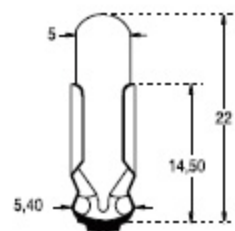

A1/2

SUB LIPIPUT T4,6

Ø 4 x 22 mm

CODE STOCK PART NUMBER	RÉFÉRENCE	VOLTS	mA	LUMENS ±25%	DURÉE DE VIE AC LIFE	FILAMENT
014020	T 426020	6	20	0,17	7 000	C6
014040	T 426050	6	50	0,7	7 000	C2V
014041	T 426100	6	100	1,3	7 000	C2V
014043	T 426200	6	200	4,5	7 000	C2V
014120	T 4212020	12	20	0,3	5 000	C2F
014140	T 4212040	12	40	0,8	5 000	C2F
014142	T 4212050	12	50	1,6	5 000	C2F
014144	T 4212100	12	100	3,6	5 000	C2F
014146	T 4218025	18	25	0,8	5 000	C2F
014220	T 4224020	24	20	0,7	5 000	C2F
014224	T 4224040	24	40	2,7	5 000	C2F
014230	T 4224050	24	50	3,0	5 000	C2F
014270	T 4230020	30	20	1,0	5 000	CC2F
014290	T 4230040	30	40	3,0	5 000	C2F
014300	T 4236020	36	20	1,2	5 000	CC2F
014302	T 4236035	36	35	2,8	5 000	CC2F
014400	T 4248020	48	20	1,6	5 000	CC2F
014450	T 4260020	60	20	2,0	5 000	CC2F

A1/3

TYPE SLIDE BASE T4,7

Ø 5 x 22 mm

CODE STOCK PART NUMBER	RÉFÉRENCE	VOLTS	mA	LUMENS ±25%	DURÉE DE VIE AC LIFE	FILAMENT
015710	T 98006	6	80	1,8	2 000	C2V
015715	T 98012	12	50	1,6	2 000	C2V
015720	T 98024	24	28	2,5	2 000	C2F
015722	T 98028	28	22	0,8	2 000	C2F