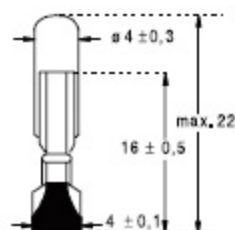

A1/2

SUB LIPIPUT T4,6

Ø 4 x 22 mm

CODE STOCK PART NUMBER	RÉFÉRENCE	VOLTS	mA	LUMENS ±25%	DURÉE DE VIE AC LIFE	FILAMENT
014020	T 426020	6	20	0,17	7 000	C6
014040	T 426050	6	50	0,7	7 000	C2V
014041	T 426100	6	100	1,3	7 000	C2V
014043	T 426200	6	200	4,5	7 000	C2V
014120	T 4212020	12	20	0,3	5 000	C2F
014140	T 4212040	12	40	0,8	5 000	C2F
014142	T 4212050	12	50	1,6	5 000	C2F
014144	T 4212100	12	100	3,6	5 000	C2F
014146	T 4218025	18	25	0,8	5 000	C2F
014220	T 4224020	24	20	0,7	5 000	C2F
014224	T 4224040	24	40	2,7	5 000	C2F
014230	T 4224050	24	50	3,0	5 000	C2F
014270	T 4230020	30	20	1,0	5 000	CC2F
014290	T 4230040	30	40	3,0	5 000	C2F
014300	T 4236020	36	20	1,2	5 000	CC2F
014302	T 4236035	36	35	2,8	5 000	CC2F
014400	T 4248020	48	20	1,6	5 000	CC2F
014450	T 4260020	60	20	2,0	5 000	CC2F

A1/3

TYPE SLIDE BASE T4,7

Ø 5 x 22 mm

CODE STOCK PART NUMBER	RÉFÉRENCE	VOLTS	mA	LUMENS ±25%	DURÉE DE VIE AC LIFE	FILAMENT
015710	T 98006	6	80	1,8	2 000	C2V
015715	T 98012	12	50	1,6	2 000	C2V
015720	T 98024	24	28	2,5	2 000	C2F
015722	T 98028	28	22	0,8	2 000	C2F