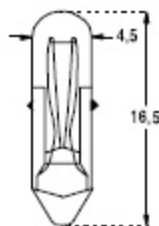

A1/1**MICRO LILIPUT T4,5** $\varnothing 4 \times 16 \text{ mm}$ 

CODE STOCK PART NUMBER	RÉFÉRENCE	VOLTS	mA	LUMENS $\pm 25\%$	DURÉE DE VIE AC LFE	FILAMENT
015095	T 456020	6	20	0,17	8 000	C6
015100	T 456050	6	50	0,7	8 000	C2V
015142	T 456100	6	100	1,3	8 000	C2F
015143	T 456200	6	200	4,5	6 000	C2V
015145	T 4512020	12	20	0,3	8 000	C2F
015150	T 4512040	12	40	0,8	8 000	C2F
015151	T 4512100	12	100	3,6	5 000	C2F
015175	T 4524020	24	20	0,7	5 000	C2F
015177	T 4524050	24	50	3,0	5 000	C2F
015200	T 4530020	30	20	1,0	5 000	CC2F
015206	T 4530040	30	40	3,0	5 000	C2F
015210	T 4536020	36	20	1,2	5 000	CC2F
015216	T 4536035	36	35	2,8	5 000	CC2F
015226	T 4548020	48	20	1,6	5 000	CC2F
015228	T 4560020	60	20	2,0	5 000	CC2F